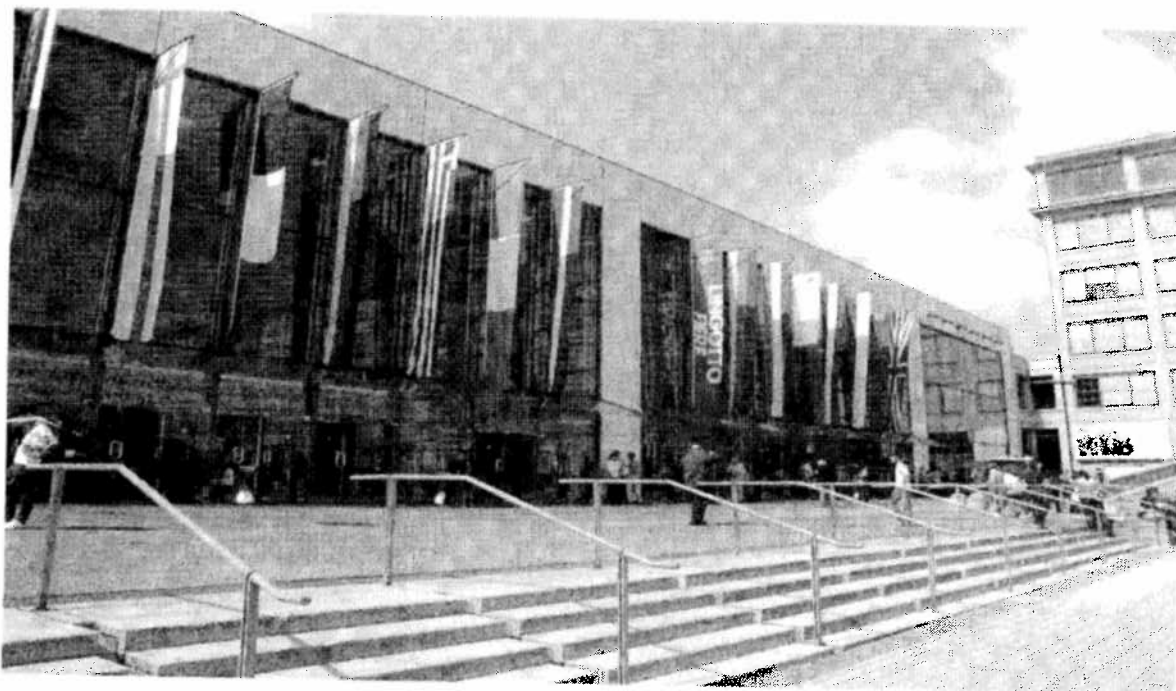

ESAME DI ABILITAZIONE ALLA PROFESSIONE DI AVVOCATO
SESSIONE 2012
11-12-13 dicembre 2012

COME RAGGIUNGERE IL LINGOTTO FERIE

TRENO

Torino è servita da tre stazioni ferroviarie, la principale ed anche quella che gestisce il più alto numero di passeggeri è la stazione di **PORTA NUOVA**, situata nel centro di Torino a soli 10 minuti di auto da Lingotto Fiere. La stazione di **PORTA SUSA** è la seconda come importanza in una posizione leggermente più decentrata e permette l'accesso a Lingotto in circa 20 minuti di auto. Dalla stazione **LINGOTTO** è possibile raggiungere la Fiera a piedi tramite la Passerella Olimpica, indicata in loco da segnaletica dedicata.

AUTOMOBILE

Tutte le autostrade si raccordano alla tangenziale di Torino; consigliamo di uscire in Corso Unità d'Italia e di seguire le indicazioni "Lingotto Fiere". Il Centro Fiere è dotato di un moderno parcheggio sotterraneo raggiungibile tramite l'entrata di Via Nizza 280 o il sottopasso di C.so Giambone (accessibile da C.so Unità d'Italia).